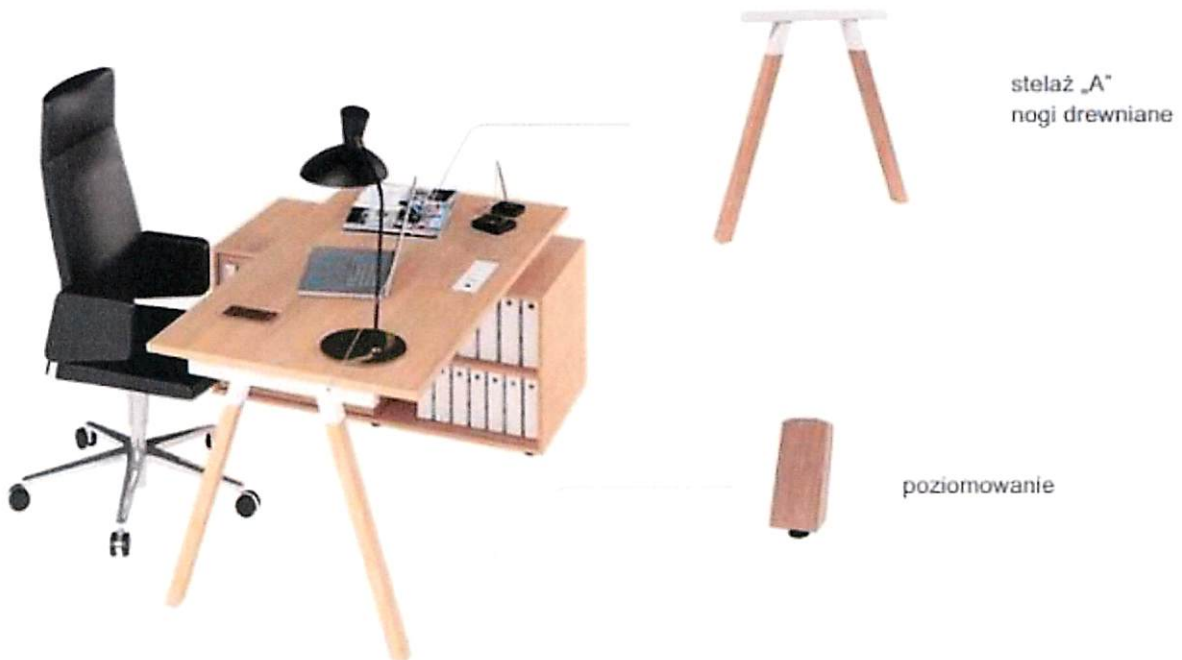

5. BIURKO FLEXIDO 160X80 Z POMOCNIKIEM

Flexido

Funkcjonalność i doskonały design.

 **mikomax**
smart office.

Przykładowa wizualizacja stanowiska pracy, biurko ze stelażem A, nogi drewniane.

6. MASKOWNICA KABLI

7. FOTEL DLA INTERESANTA OXXO

8. FOTELE OBROTOWE DLA PRACOWNIKÓW S&M

9. FOTELE W POCZEKALNI : NOTI CLAPP
(TAPICERKA SZARA, WYKOŃCZENIE JASNE DREWNO)

+

10. STOLIKI W POCZEKALNI: NOTI CLAPP (WYKOŃCZENIE JASNE DREWNO)